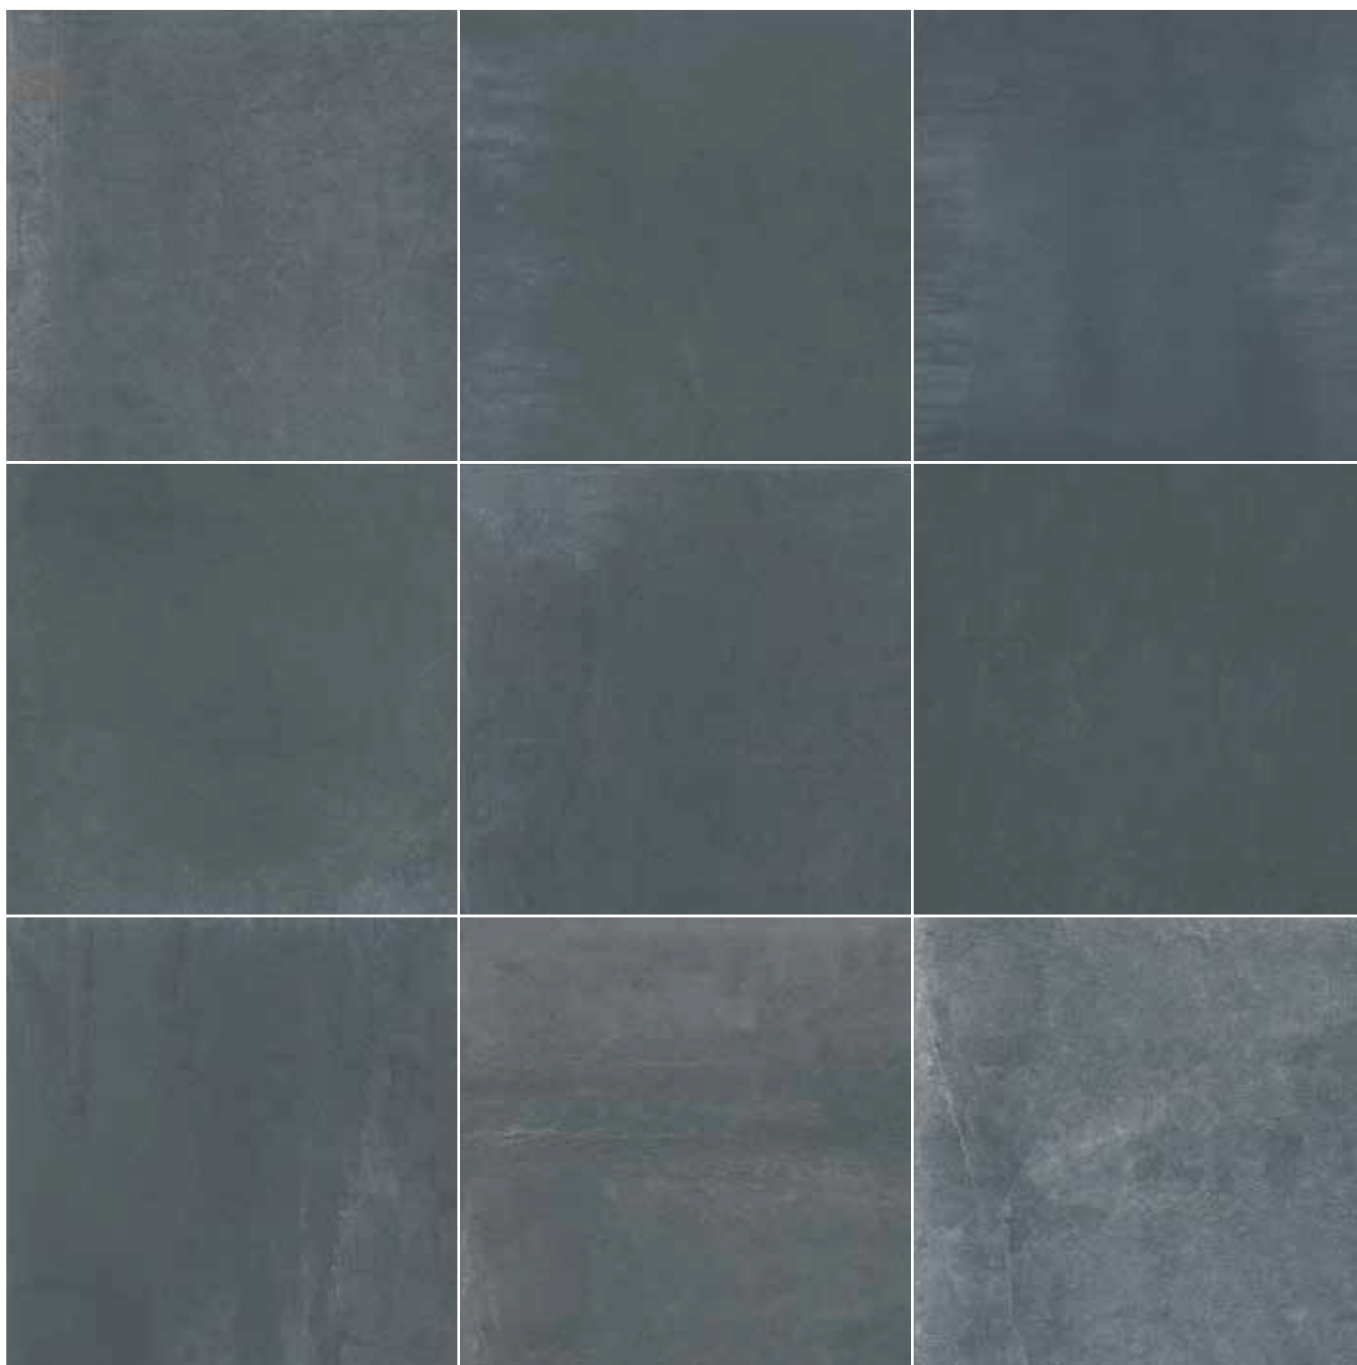

NEPAL BLACK

EMBALAJE - PACKING LIST	ARTICULO - ITEM	FORMATO - SIZE	PZ/CJ - PC/BOX	M²/CJ - M²/BOX	KG/CJ - KG/BOX	CJ/PL - BOX/PL	M²/PL - M²/PL	M²/PL - M²/PL
	BASE	60 X 60	3	1.08	24.33	32	34.56	802
	BASE	75 X 75	2	1.13	24.62	42	47.46	1057
	BASE	37 X 75	4	1.13	24.24	48	54.24	1187
	MURO	26 X 58	5	0.75	7	30	22.50	233
	MOSAICO	30 X 30	11	1	23.10	36	36	855
	RODAPIÉ	8 X 75	10	0.60	12.90	80	48	1055
	PELDAÑO	37 X 75	4	1.11	24.76	32	35.52	815
	PELDAÑO DOBLE	37 X 75	2	0.56	8.06	40	22.20	345
	RODAPIÉ	8 X 60	10	0.48	11.30	80	38.40	927